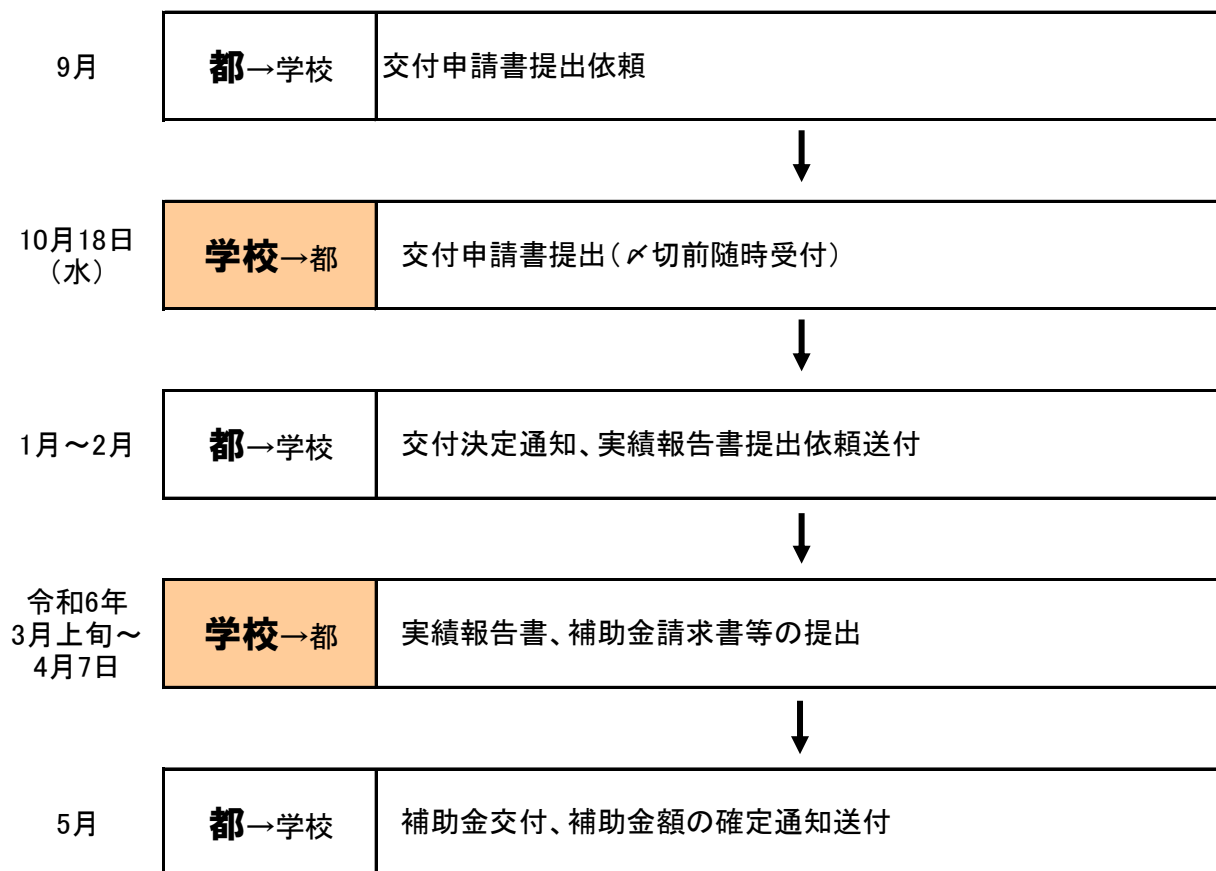

## 令和5年度私立幼稚園等環境整備費補助金 事務スケジュール

※令和5年9月現在の目安であり、一部変更する場合があります。