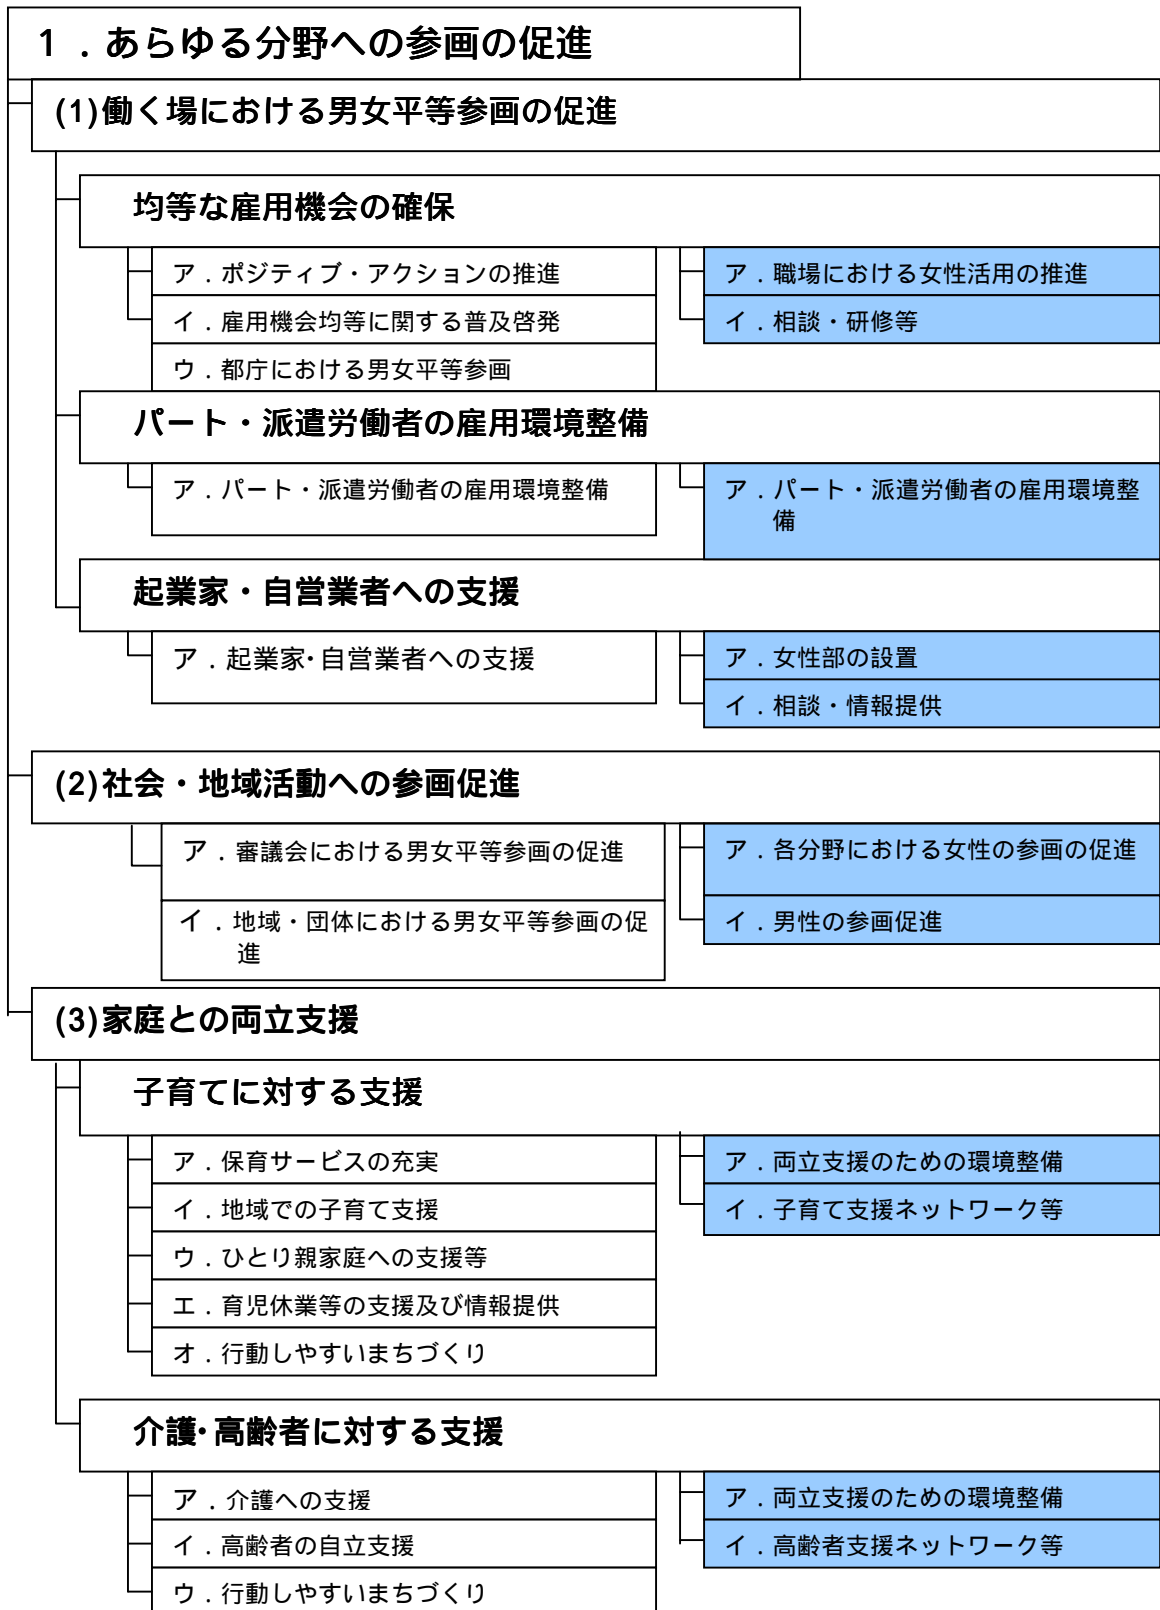

都の施策

都民・事業者の取組

男女平等参画のための東京都行動計画の体系

都の施策
都民・事業者の取組

都の施策
都民・事業者の取組