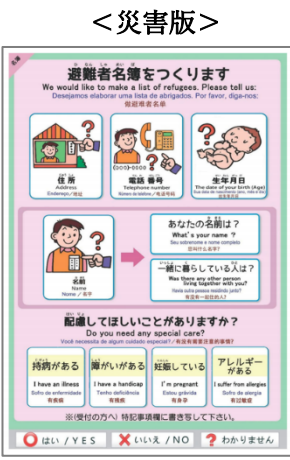

「やさしい日本語」役立つツール等の紹介

基本情報

名称	コミュニケーション支援ボード	提供元	(公財) 明治安田こころの健康財団 ほか
URL	https://www.my-kokoro.jp/communication-board/		
概要	話し言葉でのコミュニケーションにバリアのある方や外国人向けに、指差しでコミュニケーションが取れるツールです。 交番やパトカー用の警察版や、救急車両用の救急用のほか、鉄道駅用、コンビニ用、災害時用などカスタマイズされた支援ボードが公開されており、各支援ボードには、イラストに加えて、やさしい日本語や外国語が併記されています。		

活用イメージ

(公財) 名古屋市文化振興事業団
<https://www.bunka758.or.jp/barrierfree_01.html>

愛知県豊田市
<https://www.city.toyota.aichi.jp/kurashi/fukushi/shougaiha/1030043/1013053.html>

神奈川県横浜市
<https://www.city.yokohama.lg.jp/kurashi/machizukuri-kankyo/doro/jigyo_kikaku/barrier-free/bf.html>

愛知県知立市
<https://www.city.chiryu.aichi.jp/kenko_fukushi/shogai/1451813737472.html>