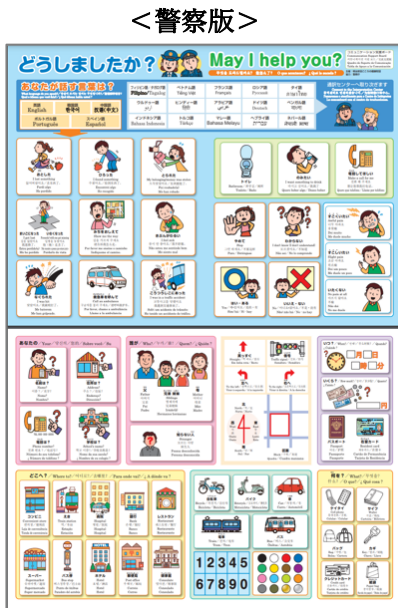

「やさしい日本語」役立つツール等の紹介

基本情報

名称	コミュニケーション支援ボード	提供元	(公財) 明治安田こころの健康財団 ほか
URL	https://www.my-kokoro.jp/communication-board/		
概要	話し言葉でのコミュニケーションにバリアのある方や外国人向けに、指差しでコミュニケーションが取れるツールです。 交番やパトカー用の警察版や、救急車両用の救急用のほか、鉄道駅用、コンビニ用、災害時用などカスタマイズされた支援ボードが公開されており、各支援ボードには、イラストに加えて、やさしい日本語や外国語が併記されています。		

活用イメージ

(公財) 名古屋市文化振興事業団
<https://www.bunka758.or.jp/barrierfree_01.html>

愛知県豊田市
<https://www.city.toyota.aichi.jp/kurashi/fukushi/shougaiha/1030043/1013053.html>

神奈川県横浜市
<https://www.city.yokohama.lg.jp/kurashi/machizukuri-kankyo/doro/jigyo_kikaku/barrier-free/bf.html>

愛知県知立市
<https://www.city.chiryu.aichi.jp/kenko_fukushi/shogai/1451813737472.html>