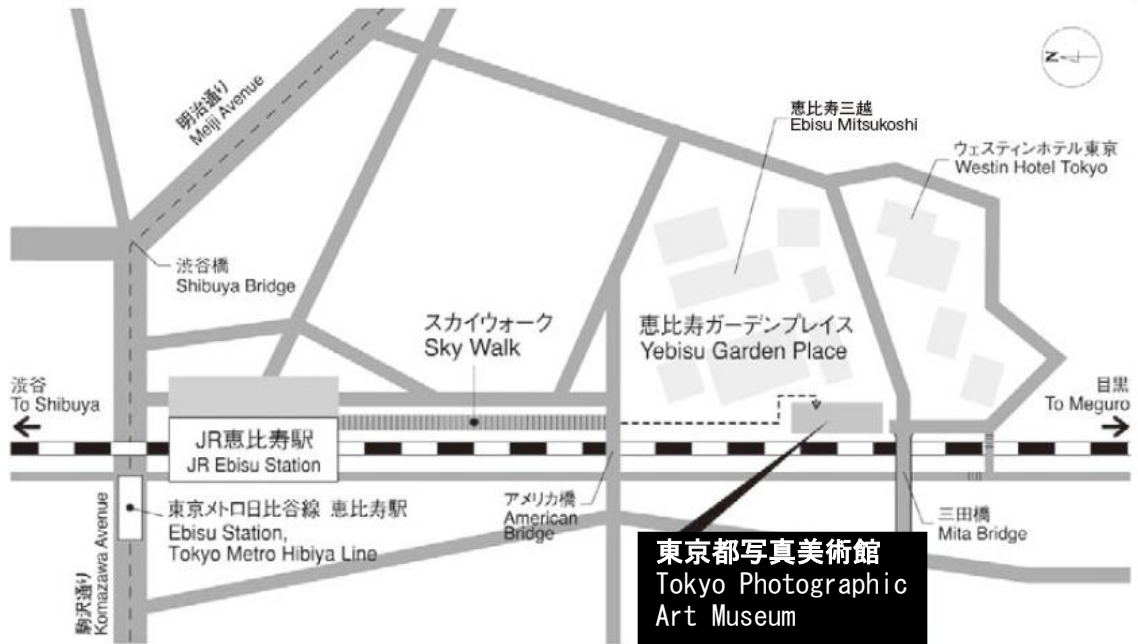

東京都写真美術館 案内図

○ 住 所 〒153 - 0062 東京都目黒区三田 1 - 1 3 - 3
恵比寿ガーデンプレイス内

○ アクセス JR恵比寿駅東口より徒歩約7分
東京メトロ日比谷線恵比寿駅より徒歩約10分
※東京都写真美術館には専用駐車場がありません。

※ プレス・傍聴希望の方は、東京都写真美術館の4階までお越し
いただきますようお願いいたします。